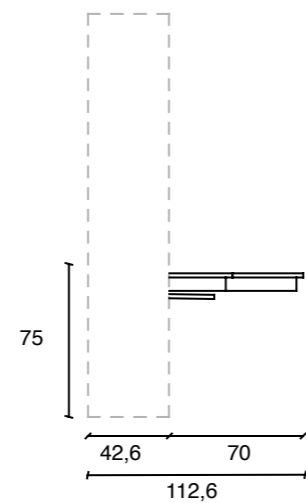

SCRITTOIO ESTRAIBILE

Utilizzabile all'interno di modulo libreria prof. 42,6 larghezza modulo 102,2 cm.
Sistema che permette l'estrazione di un piano scrittoio da un vano H. 24 cm chiuso da un'anta a ribalta. Lo scrittoio è caratterizzato dall'assenza di sostegni.

Per le altre tipologie idonee all'utilizzo consultare il capitolo dedicato (con supplemento).
Specificare nell'ordine tipologia e finitura.

MODULARITA' LARGHEZZA

MODULARITA' PROFONDITA' APERTO

Fasi di apertura

Non riducibile.

- Comprende:
- 1 ripiano con predisposizione per anta a ribalta
 - 1 ripiano di chiusura vano
 - 1 anta a ribalta
 - 2 piani estraibili, fissati alle guide

E' obbligatorio il fissaggio a muro del modulo armadio che contiene lo scrittoio link.

SCRITTOIO ESTRAIBILE

Utilizzabile all'interno del modulo armadio prof. 58,6 cm, larghezza modulo 102,2 cm.
Sistema che permette l'estrazione di un piano scrittoio da un vano H. 24 cm chiuso da un'anta a ribalta. Lo scrittoio è caratterizzato dall'assenza di sostegni.