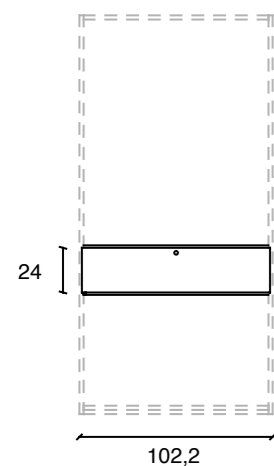

SCRITTOIO ESTRAIBILE

Utilizzabile all'interno di modulo libreria prof. 42,6 larghezza modulo 102,2 cm.
Sistema che permette l'estrazione di un piano scrittoio da un vano H. 24 cm chiuso da un'anta a ribalta. Lo scrittoio è caratterizzato dall'assenza di sostegni.

Per le altre tipologie idonee all'utilizzo consultare il capitolo dedicato (con supplemento).
Specificare nell'ordine tipologia e finitura.

MODULARITA' LARGHEZZA

MODULARITA' PROFONDITA' APERTO

Fasi di apertura

Non riducibile.

- Comprende:
- 1 ripiano con predisposizione per anta a ribalta
 - 1 ripiano di chiusura vano
 - 1 anta a ribalta
 - 2 piani estraibili, fissati alle guide

E' obbligatorio il fissaggio a muro del modulo armadio che contiene lo scrittoio link.

SCRITTOIO ESTRAIBILE

Utilizzabile all'interno del modulo armadio prof. 58,6 cm, larghezza modulo 102,2 cm.
Sistema che permette l'estrazione di un piano scrittoio da un vano H. 24 cm chiuso da un'anta a ribalta. Lo scrittoio è caratterizzato dall'assenza di sostegni.