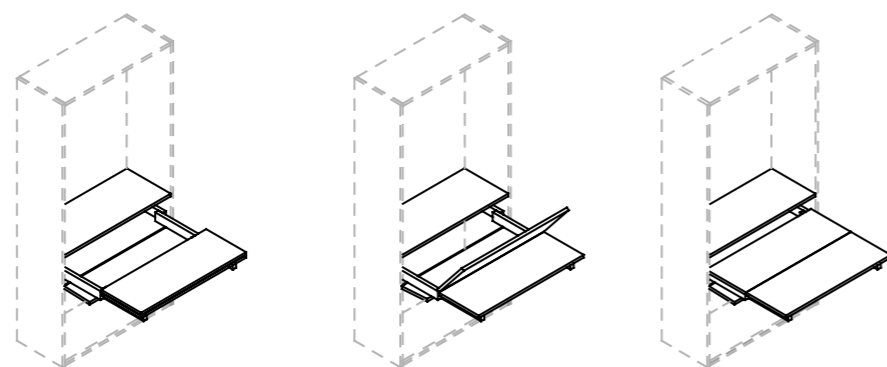

SCRITTOIO ESTRAIBILE

Utilizzabile all'interno di modulo libreria prof. 42,6 larghezza modulo 102,2 cm.
Sistema che permette l'estrazione di un piano scrittoio da un vano H. 24 cm chiuso da un'anta a ribalta. Lo scrittoio è caratterizzato dall'assenza di sostegni.

Per le altre tipologie idonee all'utilizzo consultare il capitolo dedicato (con supplemento).
Specificare nell'ordine tipologia e finitura.

MODULARITA' LARGHEZZA

MODULARITA' PROFONDITA' APERTO

Fasi di apertura

Non riducibile.

- Comprende:
- 1 ripiano con predisposizione per anta a ribalta
 - 1 ripiano di chiusura vano
 - 1 anta a ribalta
 - 2 piani estraibili, fissati alle guide

E' obbligatorio il fissaggio a muro del modulo armadio che contiene lo scrittoio link.

SCRITTOIO ESTRAIBILE

Utilizzabile all'interno del modulo armadio prof. 58,6 cm, larghezza modulo 102,2 cm.
Sistema che permette l'estrazione di un piano scrittoio da un vano H. 24 cm chiuso da un'anta a ribalta. Lo scrittoio è caratterizzato dall'assenza di sostegni.