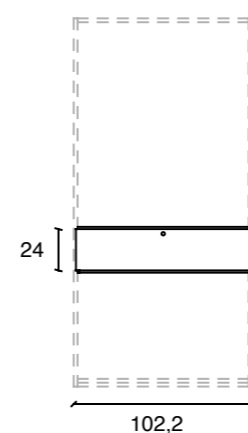

MODULARITA' LARGHEZZA