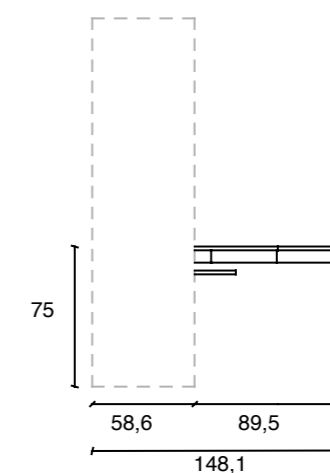

MODULARITA' PROFONDITA' APERTO