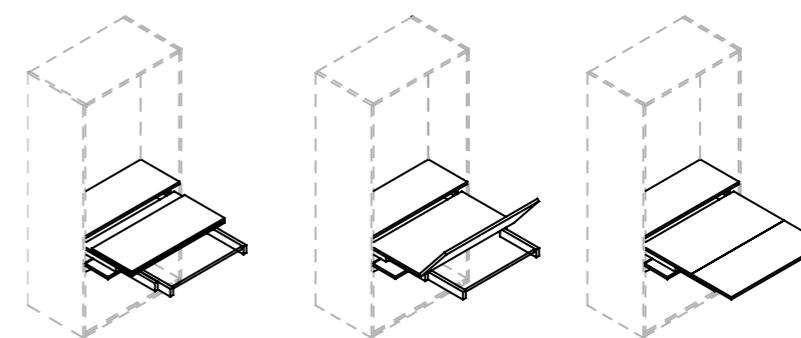

SCRITTOIO ESTRAIBILE

Utilizzabile all'interno del modulo armadio prof. 58,6 cm, larghezza modulo 102,2 cm.
Sistema che permette l'estrazione di un piano scrittoio da un vano H. 24 cm chiuso da un'anta a ribalta. Lo scrittoio è caratterizzato dall'assenza di sostegni.

Per le altre tipologie idonee all'utilizzo consultare il capitolo dedicato (con supplemento).
Specificare nell'ordine tipologia e finitura.

MODULARITA' LARGHEZZA

MODULARITA' PROFONDITA' APERTO

Fasi di apertura

Non riducibile.

- Comprende:
- 1 ripiano con predisposizione per anta a ribalta
 - 1 ripiano di chiusura vano
 - 1 anta a ribalta
 - 2 piani estraibili, fissati alle guide

E' obbligatorio il fissaggio a muro del modulo armadio che contiene lo scrittoio link.