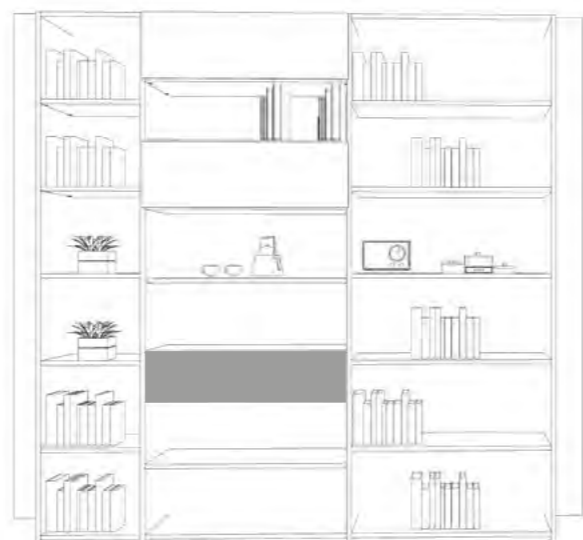

SCRITTOIO ESTRAIBILE

Utilizzabile all'interno di modulo libreria prof. 42,6 larghezza modulo 102,2 cm.
Sistema che permette l'estrazione di un piano scrittoio da un vano H. 24 cm chiuso da un'anta a ribalta. Lo scrittoio è caratterizzato dall'assenza di sostegni.

Per le altre tipologie idonee all'utilizzo consultare il capitolo dedicato (con supplemento).
Specificare nell'ordine tipologia e finitura.